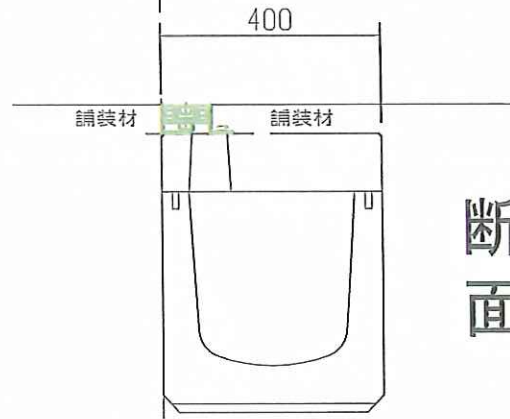

マルチスリット側溝
蓋板 R型

300

マルチスリット側溝
蓋板 R-SG型

300

グレーチングが境界になり
官民境界線が「ハッキリ」します

民地 | 官地

断面

平面

民地 | 官地

断面

平面