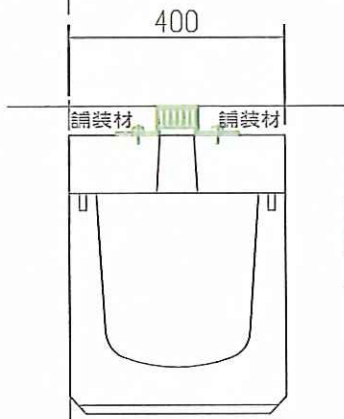

マルチスリット側溝  
蓋板 R型

300

マルチスリット側溝  
蓋板 R-SG型

300

グレーチングが境界になり  
官民境界線が「ハッキリ」します

民地 | 官地

断面

平面